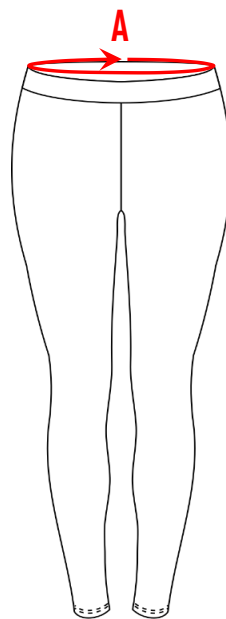

Legíny Classic W - dámské
Leggings Classic W - women

700701

4 way stretch

	3XL	XXL	XL	L	M	S	140	130	120	110
A	71-81	67-77	63-73	59-69	55-65	51-61	49-57	45-53	41-49	37-45
B	96	94	92	90	88	86	78	74	70	66

Rozměry produktu v cm jsou orientační. Tolerance po ušití je přibližně ±2 cm. Výběr materiálu může mít více či méně vliv na rozměry produktu.

The product dimensions in cm are approximate. The tolerance after sewing is approx. ±2 cm. The choice of material may have more or less influence on the dimensions of the product.