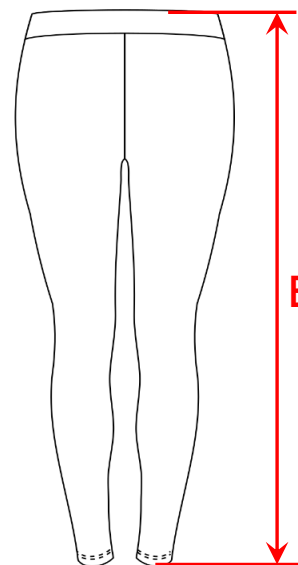

Legíny Classic W - dámské
Leggings Classic W - women

700701

4 way stretch

	3XL	XXL	XL	L	M	S	140	130	120	110
A	71-81	67-77	63-73	59-69	55-65	51-61	49-57	45-53	41-49	37-45
B	96	94	92	90	88	86	78	74	70	66

Rozměry produktu v cm jsou orientační. Tolerance po ušití je přibližně ±2 cm. Výběr materiálu může mít více či méně vliv na rozměry produktu.

The product dimensions in cm are approximate. The tolerance after sewing is approx. ±2 cm. The choice of material may have more or less influence on the dimensions of the product.