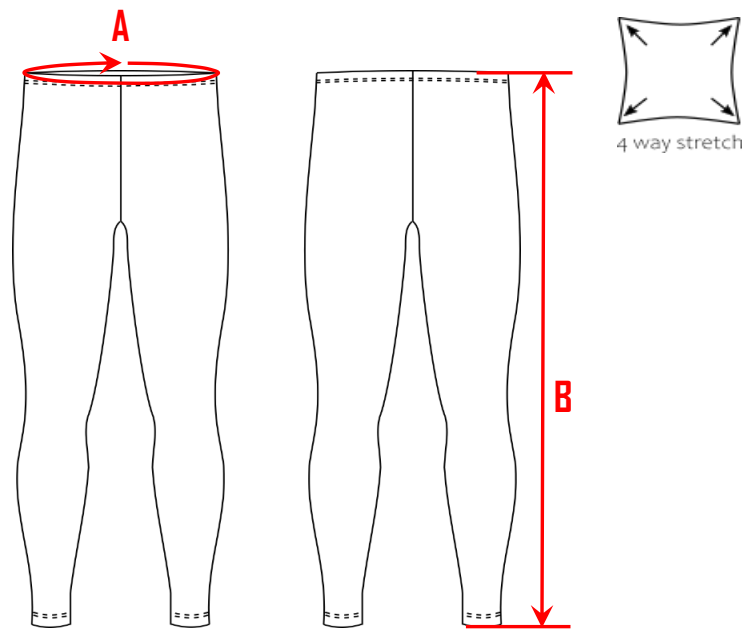

**Atletika Legíny Sprint M - pánské**  
**Athletics Leggings Sprint M**

**380707**

	XXL	XL	L	M	S	XS
<b>A</b>	80-90	76-86	70-80	64-74	58-68	52-62
<b>B</b>	108	104	100	97	93	89

Rozměry produktu v cm jsou orientační. Tolerance po ušití je přibližně ±2 cm. Výběr materiálu může mít více či méně vliv na rozměry produktu.  
 The product dimensions in cm are approximate. The tolerance after sewing is approx. ±2 cm. The choice of material may have more or less influence on the dimensions of the product.