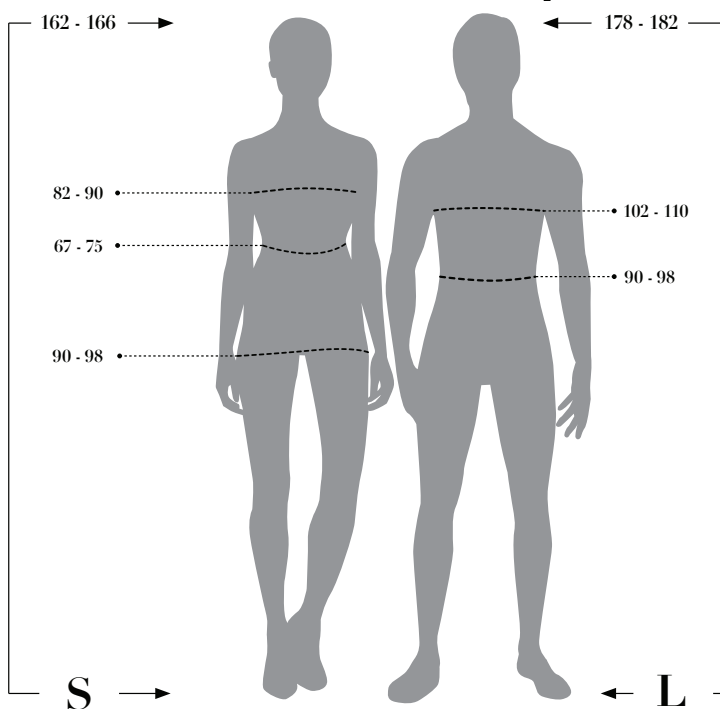

TABULKA VELIKOSTÍ

Údaje v tabulce označují rozměry postav, nikoli oděvů.

ADLER
CZECH A.S.

Muži / unisex

velikost	XS		S		M		L		XL		2XL		3XL		4XL		5XL	
	-	-	44	46	48	50	52	54	56	58	60	62	-	-	-	-	-	-
výška postavy	168		172		176		180		184		188		192		196		200	
obvod hrudníku	80	84	88	92	96	100	104	108	112	116	120	126	132	138	144	150	156	162
obvod pasu	68	72	76	80	84	88	92	96	100	104	108	114	120	126	132	138	144	150
obvod krku	34	35	36	37	38	39	40	41	42	43	44	45	46	47	48	49	50	51

Ženy

velikost	XS		S		M		L		XL		XXL		3XL	
výška postavy	160		164		168		172		176		180		184	
obvod hrudníku	76	80	84	88	92	96	100	104	110	116	122	128	134	140
obvod pasu	61	65	69	73	77	81	85	89	95	101	107	113	119	125
obvod sedu	84	88	92	96	100	104	108	112	116	120	125	130	137	140

Děti

věk (roky)	4	6	8	10	12
výška postavy	110	122	134	146	158
obvod hrudníku	♀ / ♂ 58 / 57	61 / 61	67 / 67	73 / 73	79 / 79
obvod pasu	♀ / ♂ 54 / 54	57 / 57	59,5 / 59,5	63 / 62,5	67 / 66
obvod sedu	61	67	72	78	86
délka zad	25	29	31	34	38

♀ - chlapci ♂ - dívky

dle normy ČSN EN 13402-3

Příklad maximálního intervalu rozměrů postav:

Kódové označení velikostí:

velikost	kód
4 roky/110 cm	08
4-6 let/104-128 cm	31 R
6 let/122 cm	09
6-8 let/116-140 cm	32 R
8 let/134 cm	10
10 let/146 cm	11
12 let/158 cm	07
XS	12
S	13
M	14
L	15
XL	16
2XL	17
3XL	18
4XL	19
5XL	20
44/46 NEW	R3 R
48/50 NEW	R4 R
52/54 NEW	R5 R
56/58 NEW	R6 R
60/62 NEW	R7 R